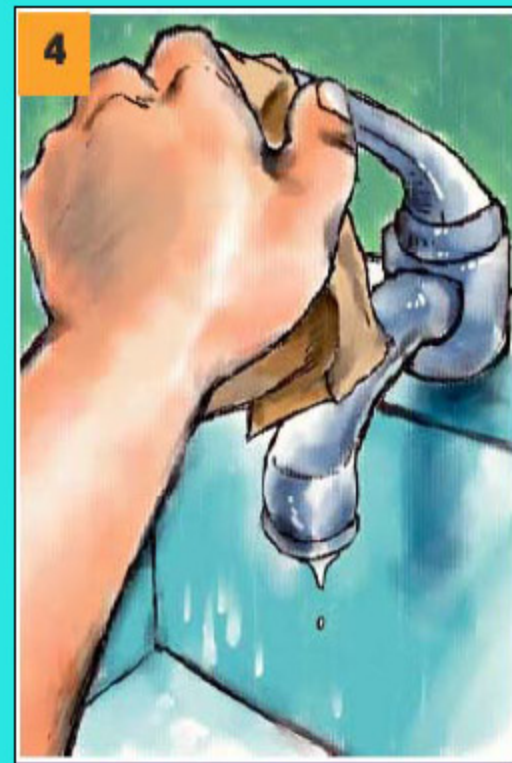

Salud Buena Comienza con Manos Limpias!

Moje sus manos

**Aplique jabón;
restregar por 20
segundos y enjuague**

**Séquese las
manos con una
toalla desechable**

**Use la toalla
desechable para
cerrar la llave y abrir
la puerta**

Lávese las Manos a Menudo Para Proteger su Salud y la Salud de su Familia

EastMetro
PUBLIC HEALTH

Developed by Distrito de Salud de East Metro sirviendo los condados de Gwinnett, Newton, y Rockdale

2570 Riverside Parkway, Lawrenceville, GA 30045 770-339-4260 www.emhd.com