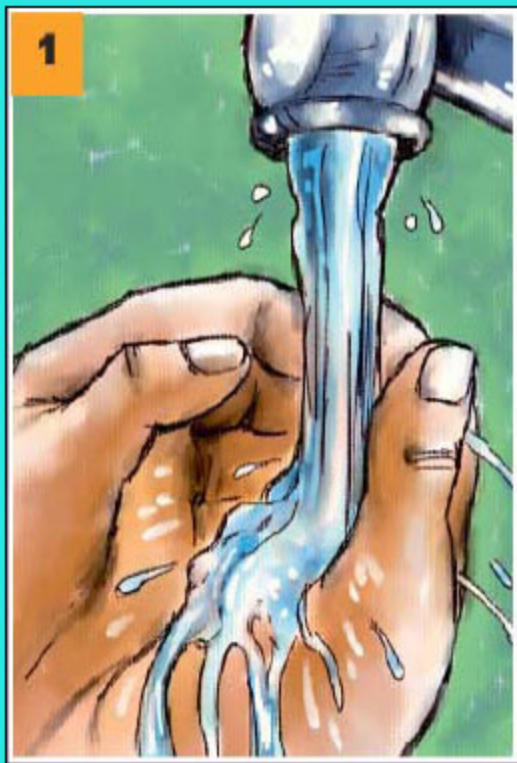

Salud Buena Comienza con Manos Limpias!

Moje sus manos

**Aplique jabón;
restregar por 20
segundos y enjuague**

**Séquese las
manos con una
toalla desechable**

**Use la toalla
desechable para
cerrar la llave y abrir
la puerta**