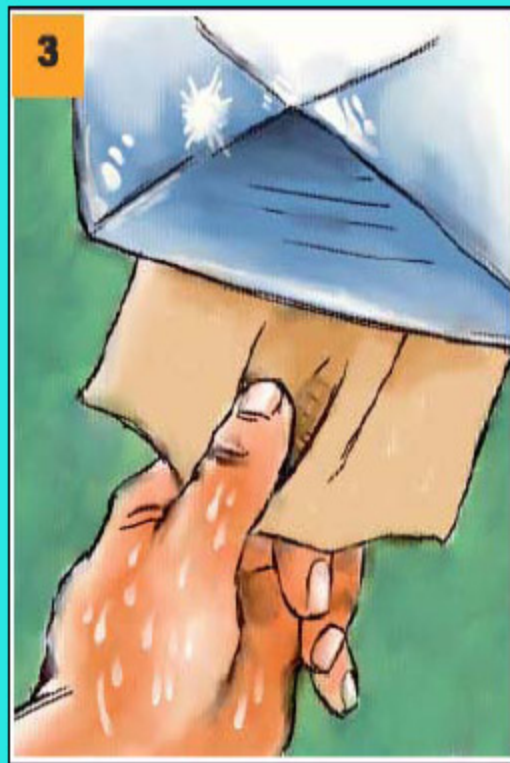

Salud Buena Comienza con Manos Limpias!

Moje sus manos

**Aplique jabón;
restregar por 20
segundos y enjuague**

**Séquese las
manos con una
toalla desechable**

**Use la toalla
desechable para
cerrar la llave y abrir
la puerta**